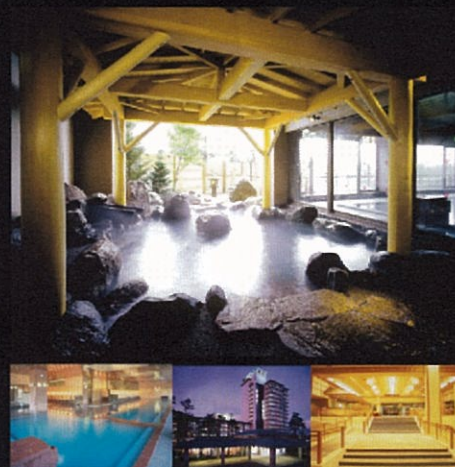

草津温泉 ホテル櫻井

(温泉宿ペア宿泊券・1泊2食付き)

品番:701

32,000円
(消費税・送料込)

●1泊2食付き (夜:お膳+ハーフバイキング、朝:バイキング)
※特定日は使用できません。(年末年始・お盆・10月前半~11月後半のハイシーズンなど。詳しくは施設にお問合せください。)
※休前日ご利用の場合は追加料金が必要です。
<使用期限>到着後6ヶ月間