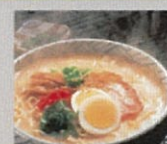

126はかた大徳九州ラーメンセット