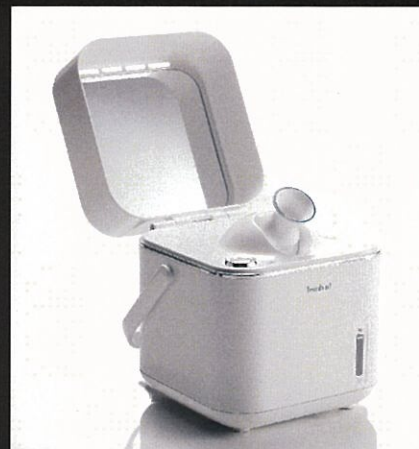

11,550円
(消費税・送料込)

フェイススチーマー

品番:502

イオン化された微細スチームが肌の細部まで届きます。

11,550円
(消費税・送料込)

ローリング & 振動フットマッサージャー

品番:504

2つのローリングヘッドとヒーター振動で
やさしくマッサージ。