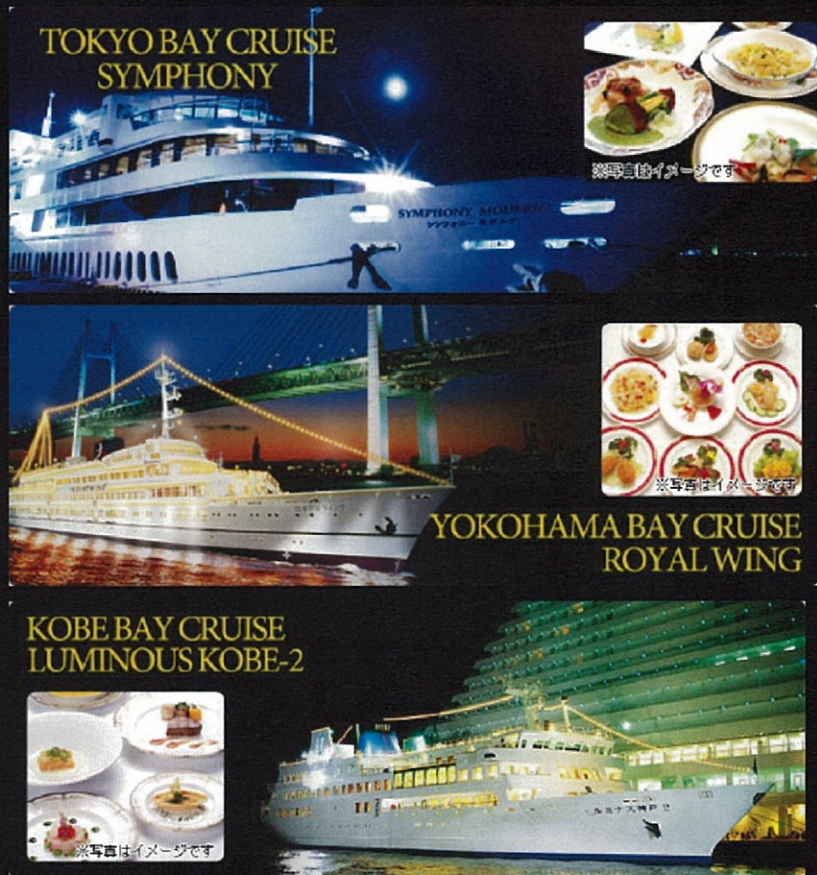

ディナークルーズ共通ペアチケット

品番:704

(東京・横浜・神戸)

22,000円
(消費税・送料込)

ご注意事項

1. ご希望のお日にちに予約できない場合もございます。
2. 当チケットの払い戻しはできません。
3. イベント開催日など、ご利用できない日もございます。
4. 当チケットの有効期限は6カ月です。