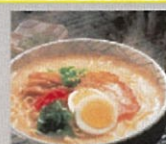

126はかた大徳九州ラーメンセット