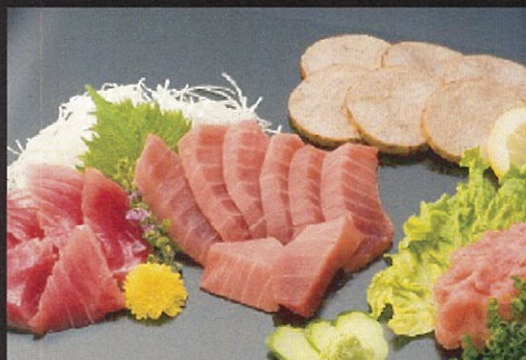

10,500円
(消費税・送料込)

A5等級

特上飛騨牛すき焼き用

品番:106 400g

和牛の中でも最高級ランクのお肉です。

10,500円
(消費税・送料込)

清水港直送

天然本鮭中トロセット