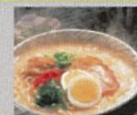

126はかた大徳九州ラーメンセット